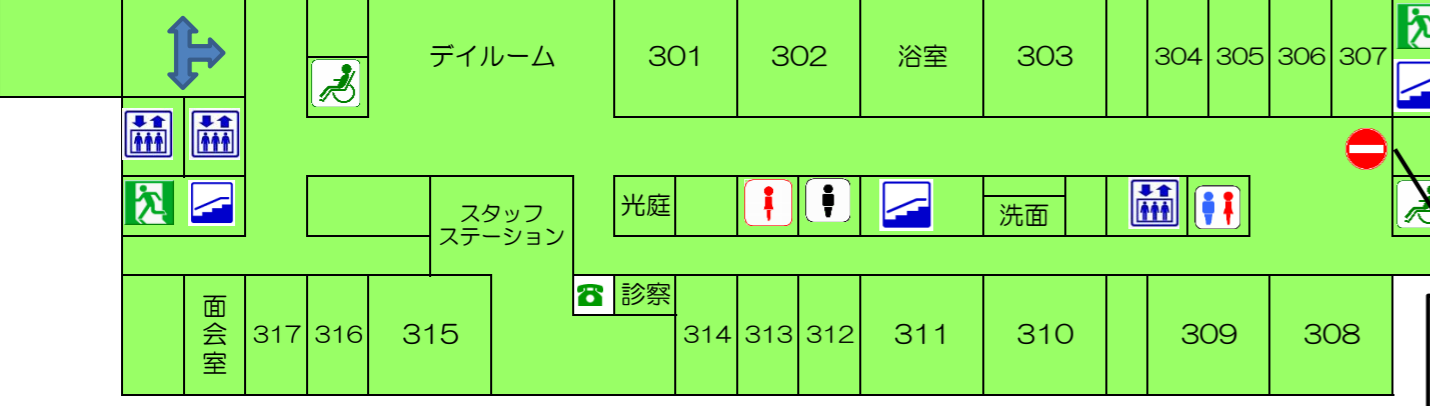

建物階別平面図 3階

-  階段
-  エレベーター
-  非常口
-  男性用トイレ
-  女性用トイレ
-  トイレ
-  多目的トイレ
-  公衆電話

東3病棟

南3病棟

中央3病棟

こちらから中央3病棟に入ることは出来ません。