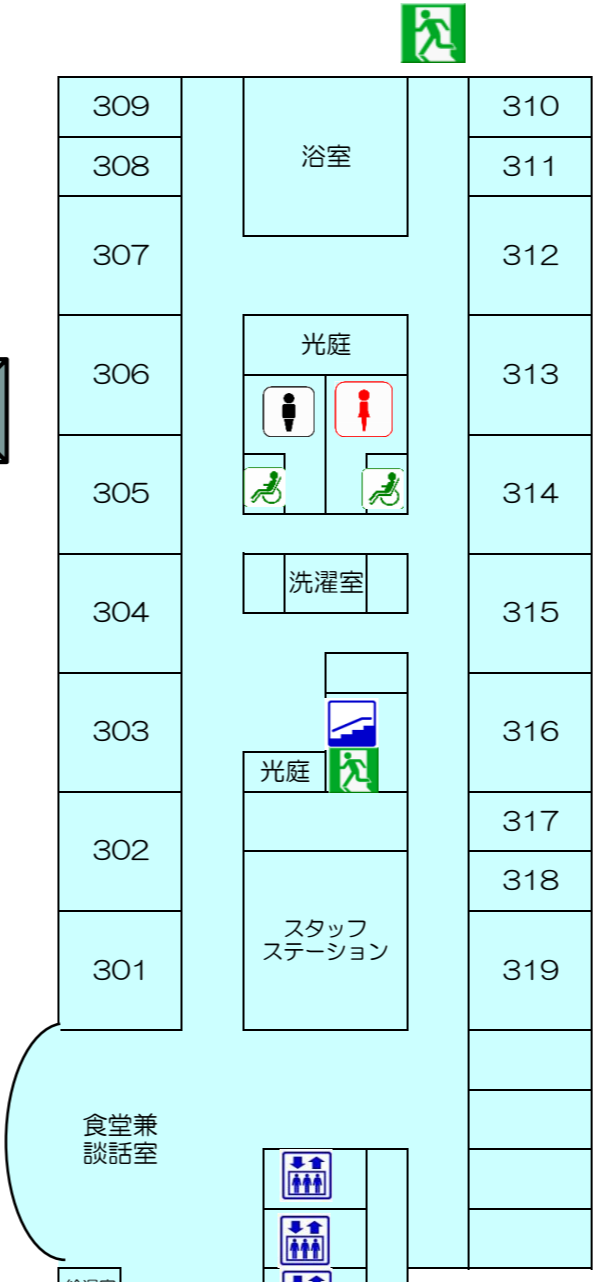

建物階別平面図 3階

-  階段
-  エレベーター
-  非常口
-  男性用トイレ
-  女性用トイレ
-  トイレ
-  多目的トイレ
-  公衆電話

東3病棟

南3病棟

中央3病棟

こちらから中央3病棟に入ることは出来ません。